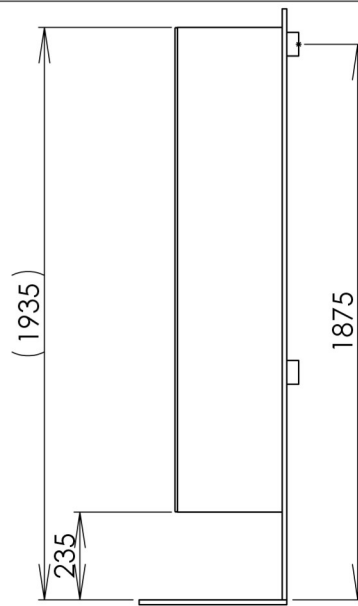

SWOON SOFT/SQUARE - Installationsmått

Underskåp/Vanity unit/Allaskaapit

Högskåp/High cabinet/Korkeakaappi

Spegel/Mirror/Peili

Spegelskåp/Mirror cabinet/Peilikaapit