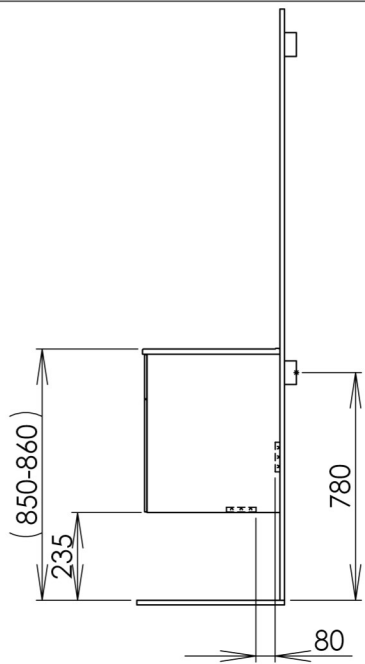

SWOON SOFT/SQUARE - Installationsmått

Underskåp/Vanity unit/Allaskaapit

Högskåp/High cabinet/Korkeakaappi

Spegel/Mirror/Peili

Spegelskåp/Mirror cabinet/Peilikaapit