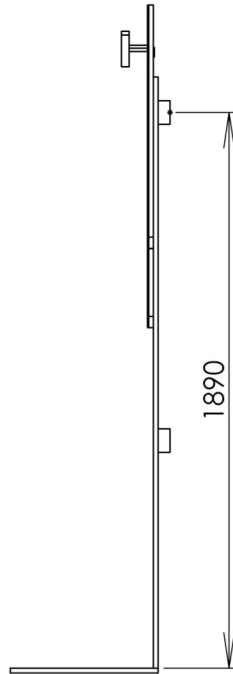

SWOON SOFT/SQUARE - Installationsmått

Underskåp/Vanity unit/Allaskaapit

Högskåp/High cabinet/Korkeakaappi

Spegel/Mirror/Peili

Spegelskåp/Mirror cabinet/Peilikaapit