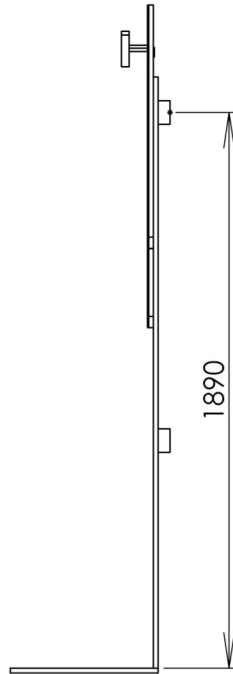

## SWOON SOFT/SQUARE - Installationsmått

Underskåp/Vanity unit/Allaskaapit

Högskåp/High cabinet/Korkeakaappi

Spegel/Mirror/Peili

Spegelskåp/Mirror cabinet/Peilikaapit