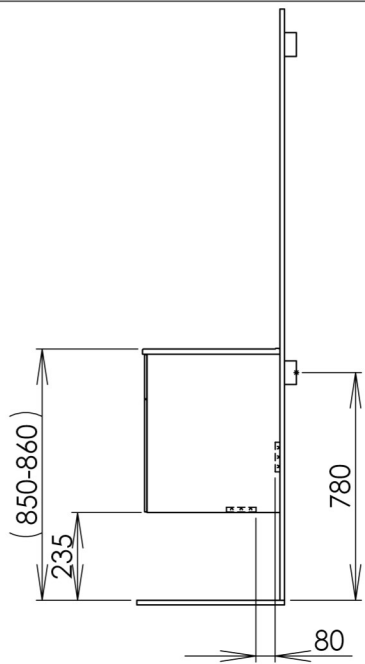

## SWOON SOFT/SQUARE - Installationsmått

Underskåp/Vanity unit/Allaskaapit

Högskåp/High cabinet/Korkeakaappi

Spegel/Mirror/Peili

Spegelskåp/Mirror cabinet/Peilikaapit