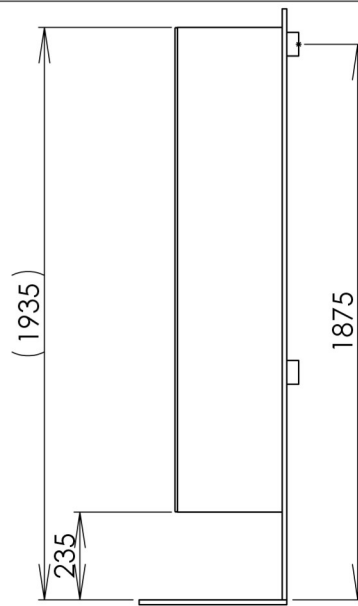

## SWOON SOFT/SQUARE - Installationsmått

Underskåp/Vanity unit/Allaskaapit

Högskåp/High cabinet/Korkeakaappi

Spegel/Mirror/Peili

Spegelskåp/Mirror cabinet/Peilikaapit