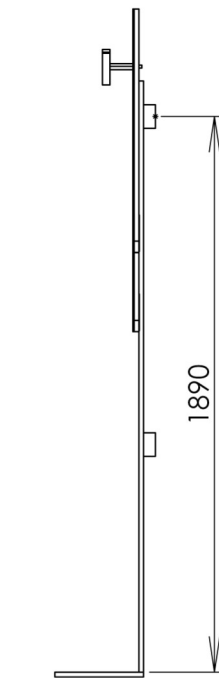

Swoon AB
Ulriksborgsgatan 9
112 18 Stockholm
info@swoon.se
www.swoon.se
Sweden

SWOON SOFT/SQUARE

Underskåp/Vanity unit/Allaskaapit

Högsåp/High cabinet/Korkeakaappi

Spegel/Mirror/Peili

Spegelsåp/Mirror cabinet/Peilikaapit