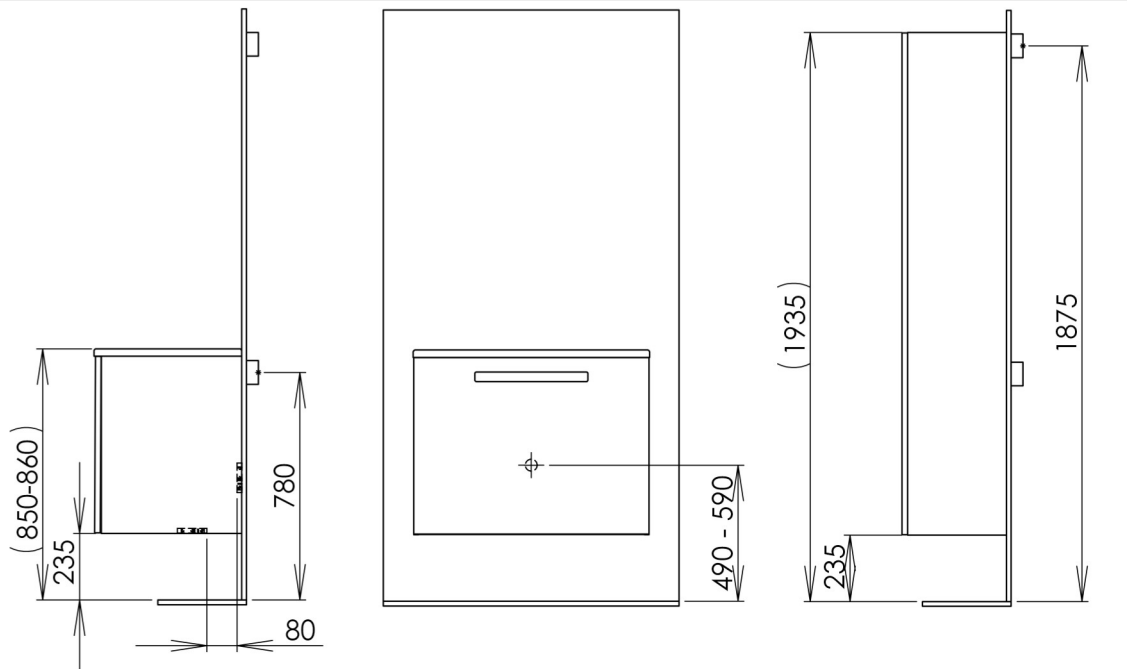

Swoon AB
Ulriksborgsgatan 9
112 18 Stockholm
info@swoon.se
www.swoon.se
Sweden

SWOON SOFT/SQUARE

Underskåp/Vanity unit/Allaskaapit

Högsåp/High cabinet/Korkeakaappi

Spegel/Mirror/Peili

Spegelsåp/Mirror cabinet/Peilikaapit