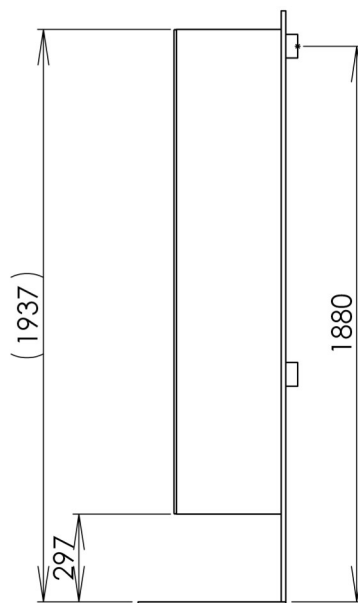

SWOON SIDE - Installationsmått

Underskåp/Vanity unit/Allaskaapit

Högskåp/High cabinet/Korkeakaappi

Spegel/Mirror/Peili

Spegelskåp/Mirror cabinet/Peilikaapit