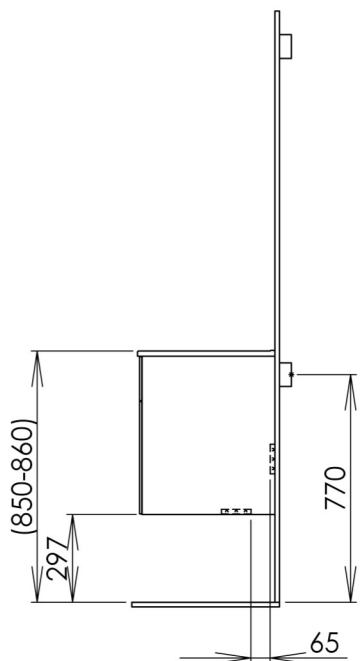

SWOON SIDE - Installationsmått

Underskåp/Vanity unit/Allaskaapit

Högskåp/High cabinet/Korkeakaappi

Spegel/Mirror/Peili

Spegelskåp/Mirror cabinet/Peilikaapit