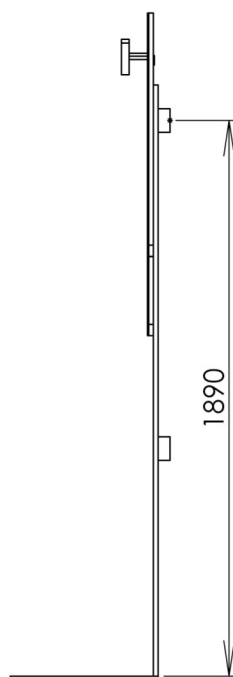

SWOON SIDE - Installationsmått

Underskåp/Vanity unit/Allaskaapit

Högskåp/High cabinet/Korkeakaappi

Spegel/Mirror/Peili

Spegelskåp/Mirror cabinet/Peilikaapit