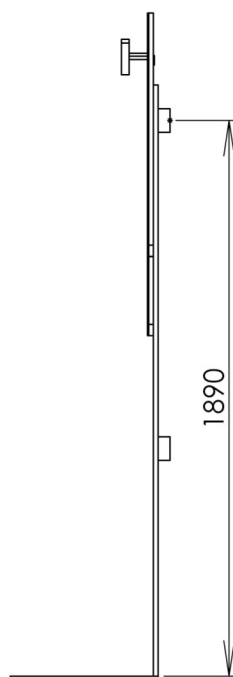

## SWOON SIDE - Installationsmått

Underskåp/Vanity unit/Allaskaapit

Högskåp/High cabinet/Korkeakaappi

Spegel/Mirror/Peili

Spegelskåp/Mirror cabinet/Peilikaapit