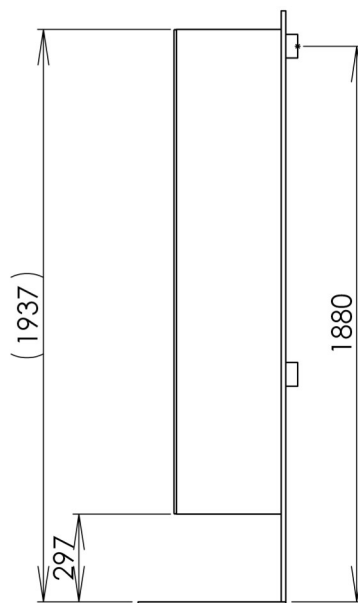

## SWOON SIDE - Installationsmått

Underskåp/Vanity unit/Allaskaapit

Högskåp/High cabinet/Korkeakaappi

Spegel/Mirror/Peili

Spegelskåp/Mirror cabinet/Peilikaapit