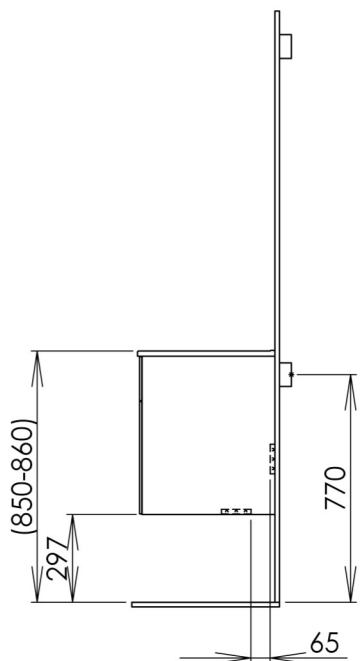

## SWOON SIDE - Installationsmått

Underskåp/Vanity unit/Allaskaapit

Högskåp/High cabinet/Korkeakaappi

Spegel/Mirror/Peili

Spegelskåp/Mirror cabinet/Peilikaapit