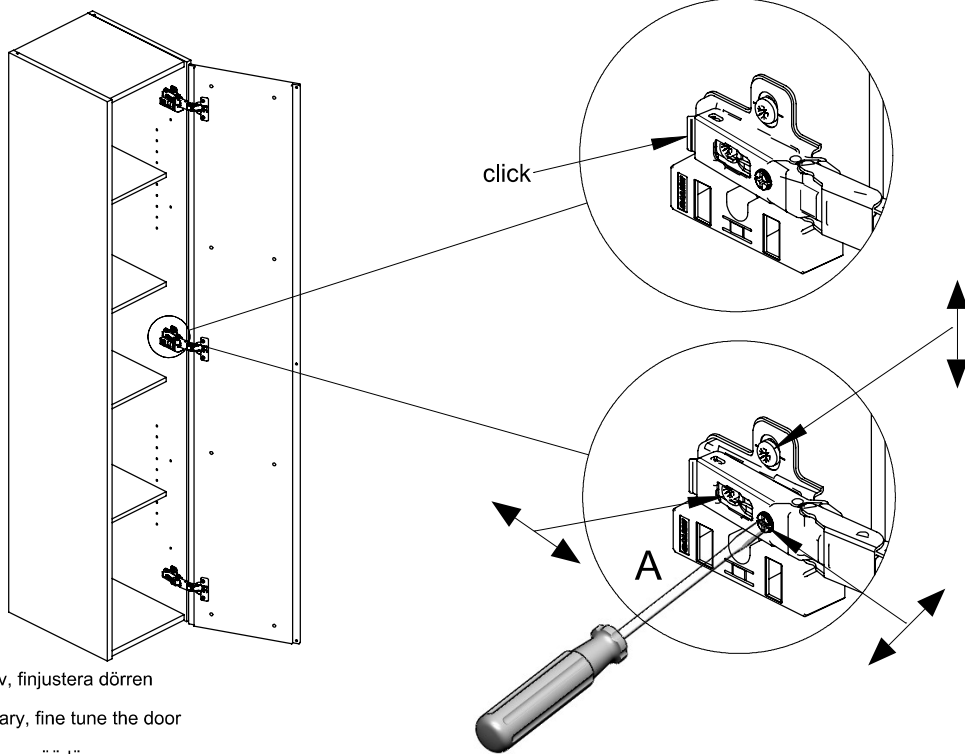

Swoon AB
Ulriksborgsgatan 9
112 18 Stockholm
info@swoon.se
www.swoon.se

SWOON SIDE HS

Högskap/High cabinet/Korkeakaappi

7

- A. Vid behov, finjustera dörren
- A. If necessary, fine tune the door
- A. Tarvittaessa säädä ovea