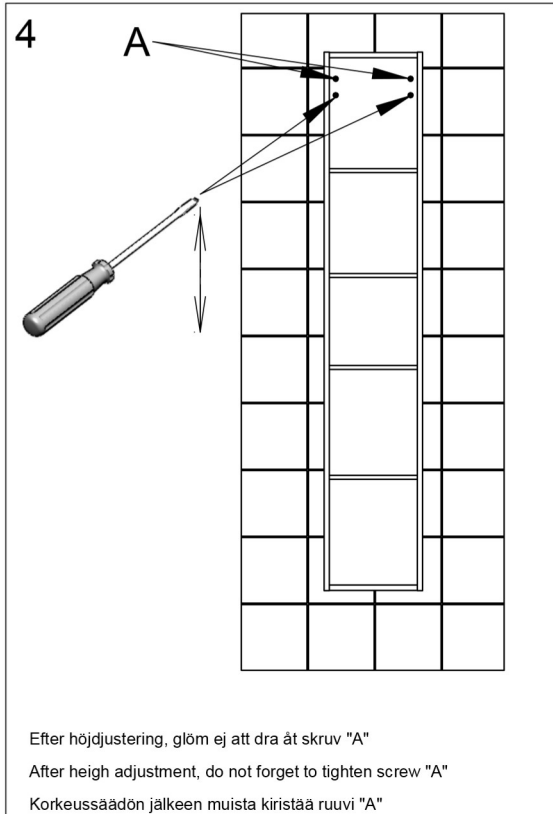

Swoon AB
Ulriksborgsgatan 9
112 18 Stockholm
info@swoon.se
www.swoon.se

SWOON SIDE HS

Högskap/High cabinet/Korkeakaappi

7

- A. Vid behov, finjustera dörren
- A. If necessary, fine tune the door
- A. Tarvittaessa säädä ovea