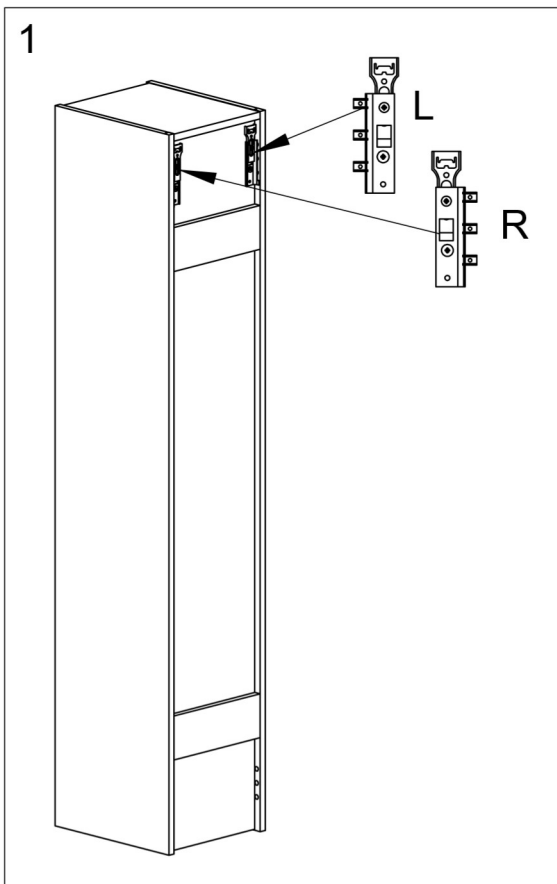

Swoon AB
Ulriksborgsgatan 9
112 18 Stockholm
info@swoon.se
www.swoon.se

SWOON SIDE HS

Högskap/High cabinet/Korkeakaappi

7

- A. Vid behov, finjustera dörren
- A. If necessary, fine tune the door
- A. Tarvittaessa säädä ovea