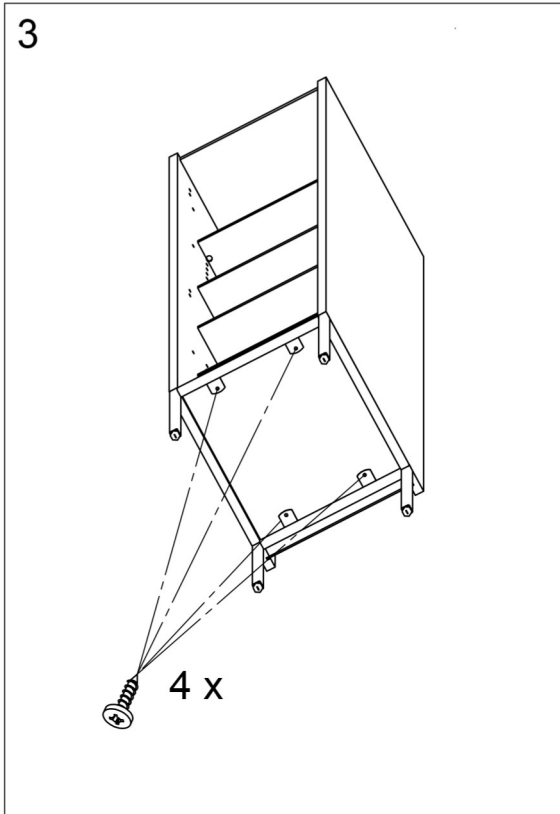

Swoon AB
Ulriksborgsgatan 9
112 18 Stockholm
info@swoon.se
www.swoon.se

SWOON SIDE HS

Högskap/High cabinet/Korkeakaappi

7

- A. Vid behov, finjustera dörren
- A. If necessary, fine tune the door
- A. Tarvittaessa säädä ovea