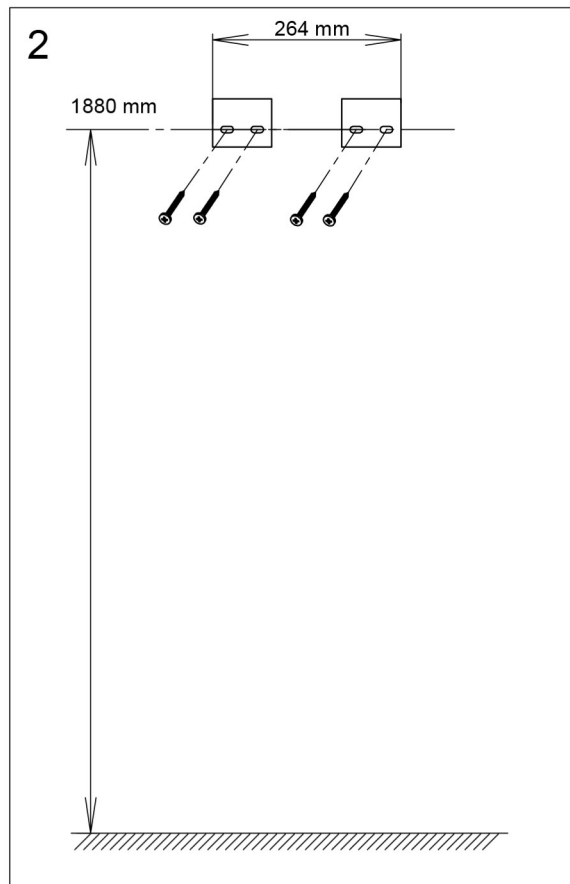

Swoon AB
Ulriksborgsgatan 9
112 18 Stockholm
info@swoon.se
www.swoon.se

SWOON SIDE HS

Högskap/High cabinet/Korkeakaappi

7

- A. Vid behov, finjustera dörren
- A. If necessary, fine tune the door
- A. Tarvittaessa säädä ovea