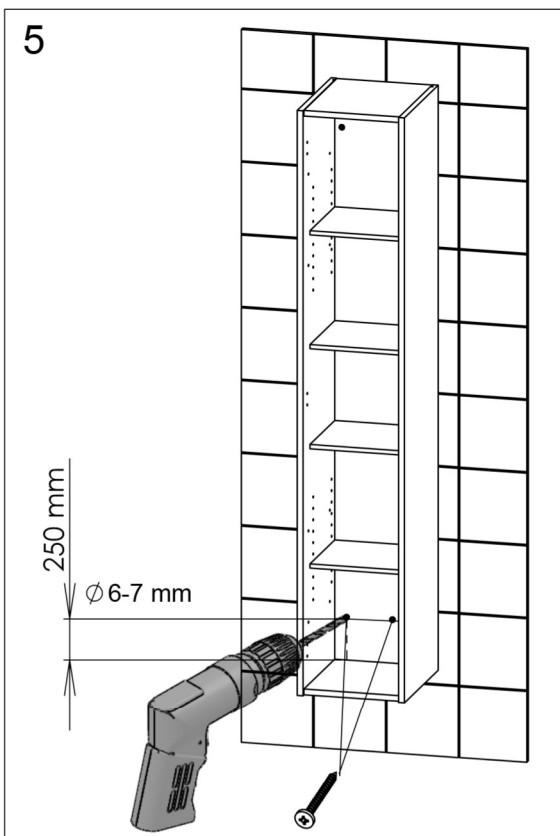

Swoon AB
Ulriksborgsgatan 9
112 18 Stockholm
info@swoon.se
www.swoon.se

SWOON SIDE HS

Högskap/High cabinet/Korkeakaappi

7

- A. Vid behov, finjustera dörren
- A. If necessary, fine tune the door
- A. Tarvittaessa säädä ovea