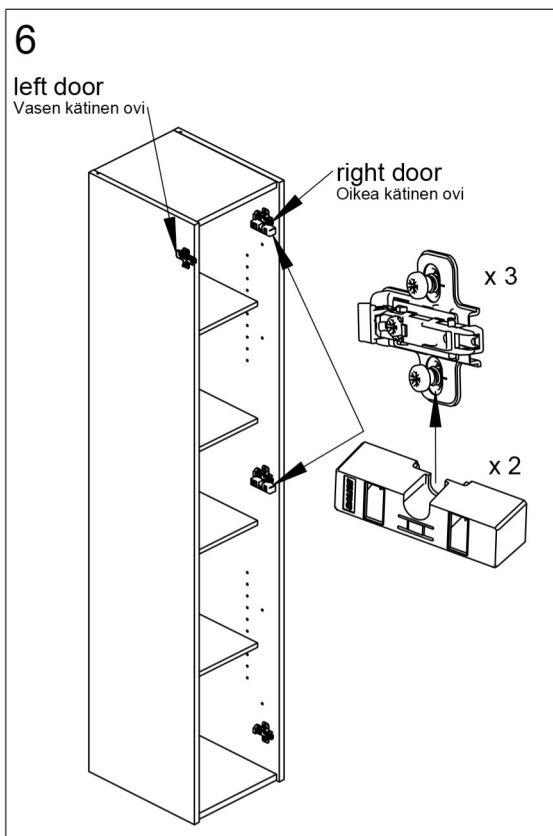

Swoon AB
Ulriksborgsgatan 9
112 18 Stockholm
info@swoon.se
www.swoon.se

SWOON SIDE HS

Högskap/High cabinet/Korkeakaappi

7

- A. Vid behov, finjustera dörren
- A. If necessary, fine tune the door
- A. Tarvittaessa säädä ovea