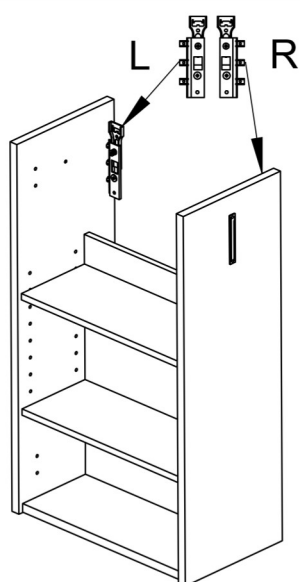

## SWOON SINGLE 420

Tvättställsskåp/Vanity unit/Allaskaapit

SIDE

SOFT

SQUARE

1

2

3

Efter höjjustering, glöm ej att dra åt skruv "A"

After heigh adjustment, do not forget to tighten screw "A"

Korkeussäädön jälkeen muista kiristää ruuvi "A"