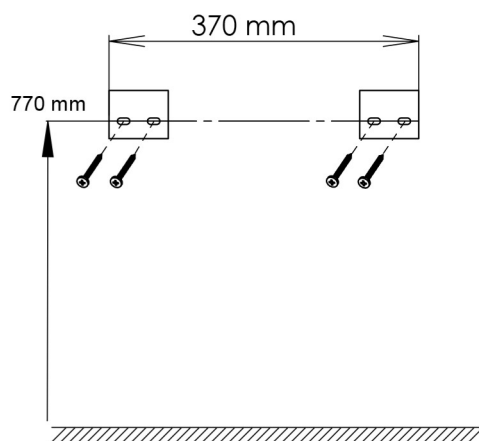

## SWOON SINGLE 420

Tvättställsskåp/Vanity unit/Allaskaapit

SIDE

SOFT

SQUARE

1

2

3