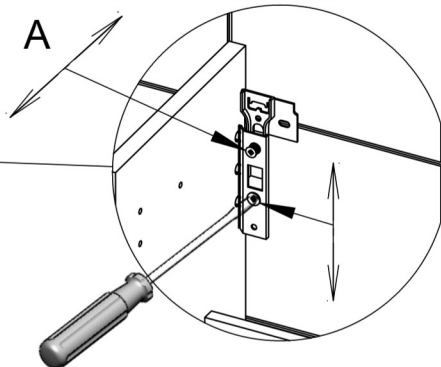

## SWOON SINGLE 420

Tvättställsskåp/Vanity unit/Allaskaapit

SIDE

SOFT

SQUARE

1

2

3

Efter höjjustering, glöm ej att dra åt skruv "A"

After heigh adjustment, do not forget to tighten screw "A"

Korkeussäädön jälkeen muista kiristää ruuvi "A"