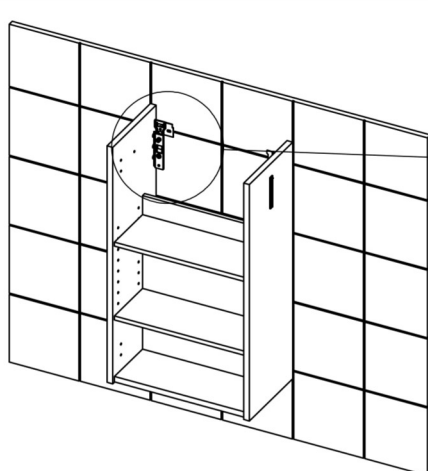

## SWOON SINGLE 420

Tvättställsskåp/Vanity unit/Allaskaapit

SIDE

SOFT

SQUARE

1

2

3

Efter höjjustering, glöm ej att dra åt skruv "A"

After heigh adjustment, do not forget to tighten screw "A"

Korkeussäädön jälkeen muista kiristää ruuvi "A"