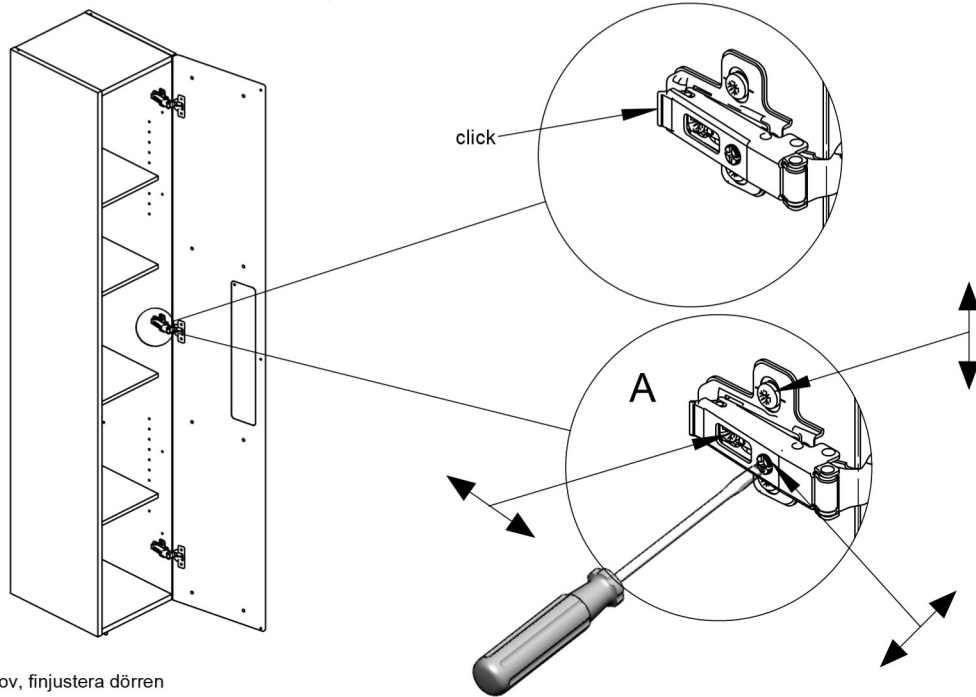

8

250 mm

Ø 6-7 mm

9

Left door  
Vasen kätin ovi

Right door  
Oikea kätin ovi

x 3

10

- A. Vid behov, finjustera dörren
- A. If necessary, fine tune the door
- A. Tarvittaessa säädä ovea