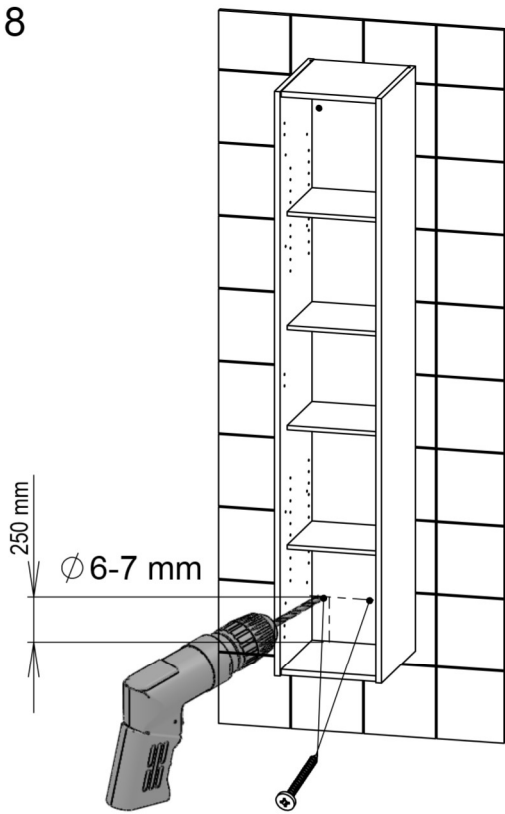

# SWOON SOFT HS

Högsåp/High cabinet/Korkeakaappi

7

Efter höjjustering, glöm ej att dra åt skruv "A"

After heigh adjustment, do not forget to tighten screw "A"

Korkeussäädön jälkeen muista kiristää ruuvi "A"

8

250 mm

Ø 6-7 mm

9

Left door  
Vasen kätin ovi

Right door  
Oikea kätin ovi

x 3

10