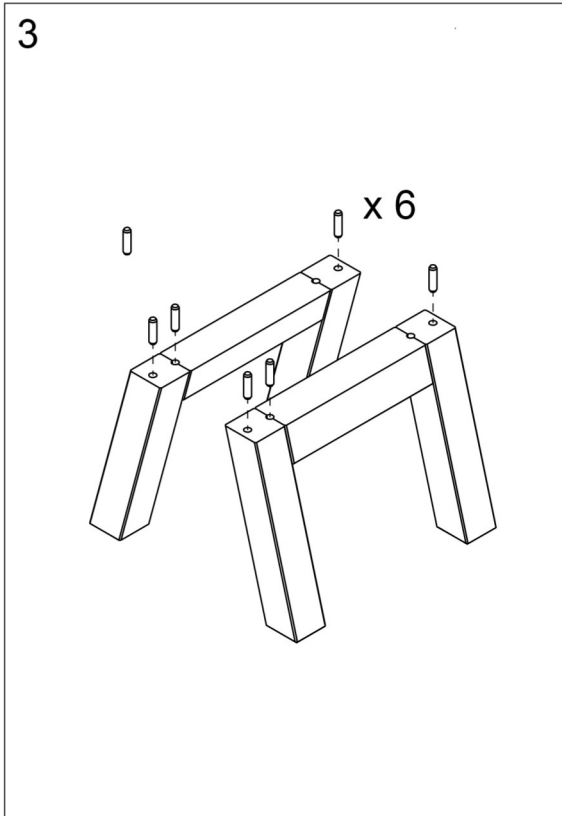

# SWOON SOFT HS

Högsåp/High cabinet/Korkeakaappi

7

Efter höjjustering, glöm ej att dra åt skruv "A"

After heigh adjustment, do not forget to tighten screw "A"

Korkeussäädön jälkeen muista kiristää ruuvi "A"

8

250 mm

Ø 6-7 mm

9

Left door  
Vasen kätin ovi

Right door  
Oikea kätin ovi

x 3

10