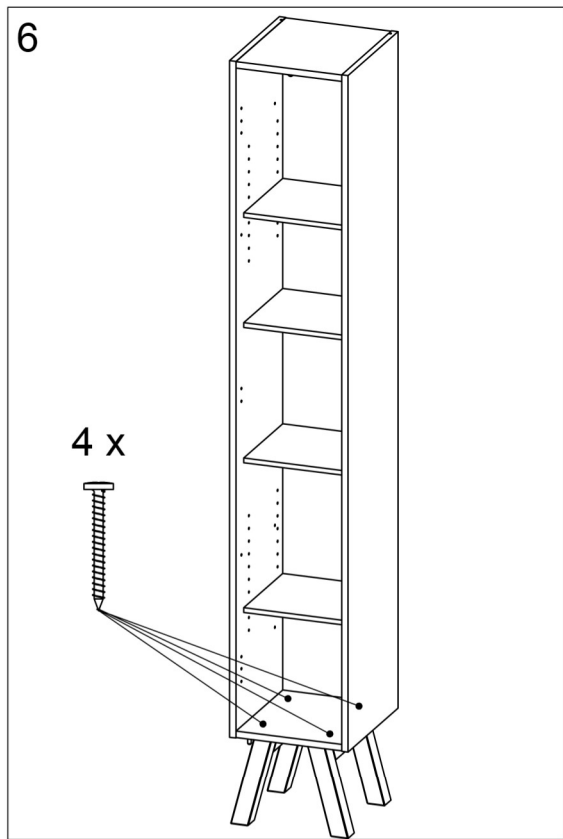

# SWOON SOFT HS

Högsåp/High cabinet/Korkeakaappi

7

Efter höjjustering, glöm ej att dra åt skruv "A"

After heigh adjustment, do not forget to tighten screw "A"

Korkeussäädön jälkeen muista kiristää ruuvi "A"

8

250 mm

Ø 6-7 mm

9

Left door  
Vasen kätin ovi

Right door  
Oikea kätin ovi

x 3

10