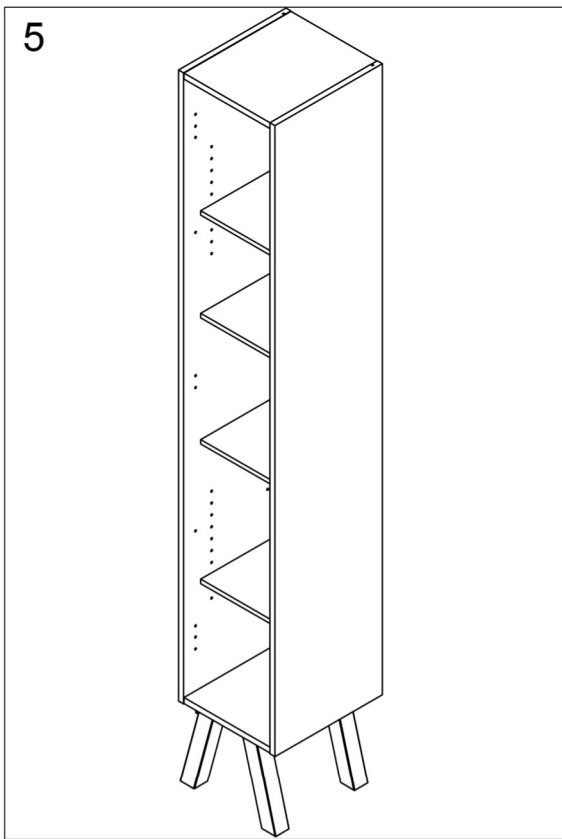

# SWOON SOFT HS

Högsåp/High cabinet/Korkeakaappi

7

Efter höjjustering, glöm ej att dra åt skruv "A"

After heigh adjustment, do not forget to tighten screw "A"

Korkeussäädön jälkeen muista kiristää ruuvi "A"

8

250 mm

Ø 6-7 mm

9

Left door  
Vasen kätin ovi

Right door  
Oikea kätin ovi

x 3

10