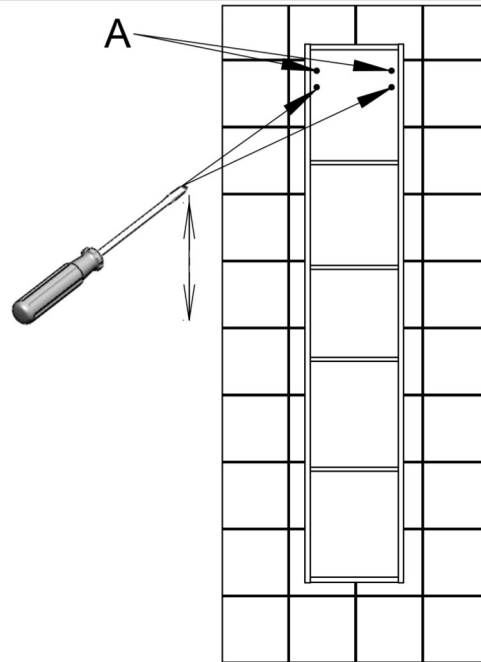

# SWOON SOFT HS

Högsåp/High cabinet/Korkeakaappi

7

Efter höjjustering, glöm ej att dra åt skruv "A"

After heigh adjustment, do not forget to tighten screw "A"

Korkeussäädön jälkeen muista kiristää ruuvi "A"

8

250 mm

Ø 6-7 mm

9

Left door  
Vasen kätin ovi

Right door  
Oikea kätin ovi

x 3

10