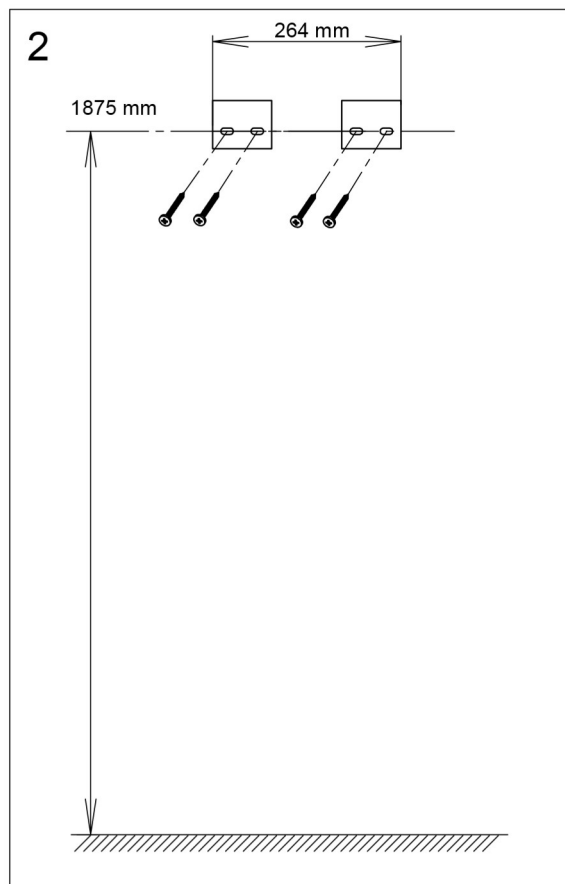

# SWOON SOFT HS

Högsåp/High cabinet/Korkeakaappi

7

Efter höjjustering, glöm ej att dra åt skruv "A"

After heigh adjustment, do not forget to tighten screw "A"

Korkeussäädön jälkeen muista kiristää ruuvi "A"

8

250 mm

Ø 6-7 mm

9

Left door  
Vasen kätin ovi

Right door  
Oikea kätin ovi

x 3

10