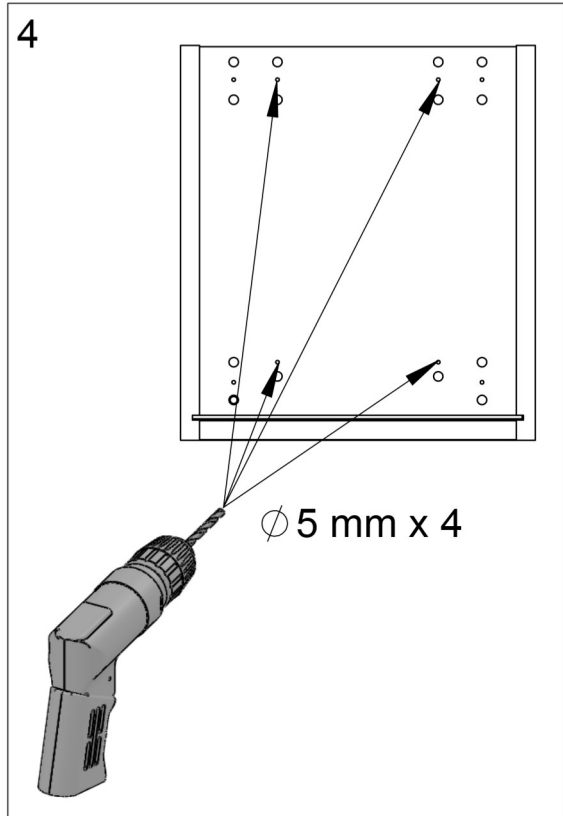

# SWOON SOFT HS

Högsåp/High cabinet/Korkeakaappi

7

Efter höjjustering, glöm ej att dra åt skruv "A"

After heigh adjustment, do not forget to tighten screw "A"

Korkeussäädön jälkeen muista kiristää ruuvi "A"

8

250 mm

Ø 6-7 mm

9

Left door  
Vasen kätin ovi

Right door  
Oikea kätin ovi

x 3

10