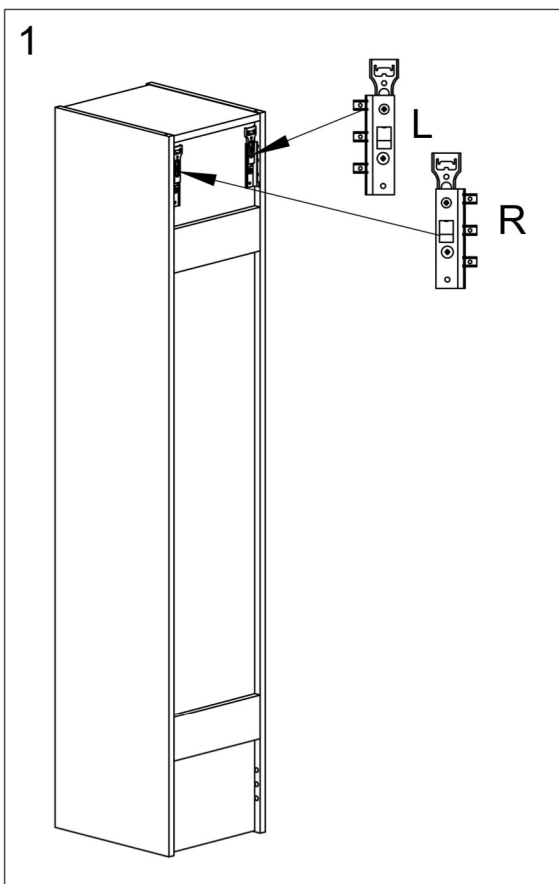

# SWOON SOFT HS

Högsåp/High cabinet/Korkeakaappi

7

Efter höjjustering, glöm ej att dra åt skruv "A"

After heigh adjustment, do not forget to tighten screw "A"

Korkeussäädön jälkeen muista kiristää ruuvi "A"

8

250 mm

Ø 6-7 mm

9

Left door  
Vasen kätin ovi

Right door  
Oikea kätin ovi

x 3

10