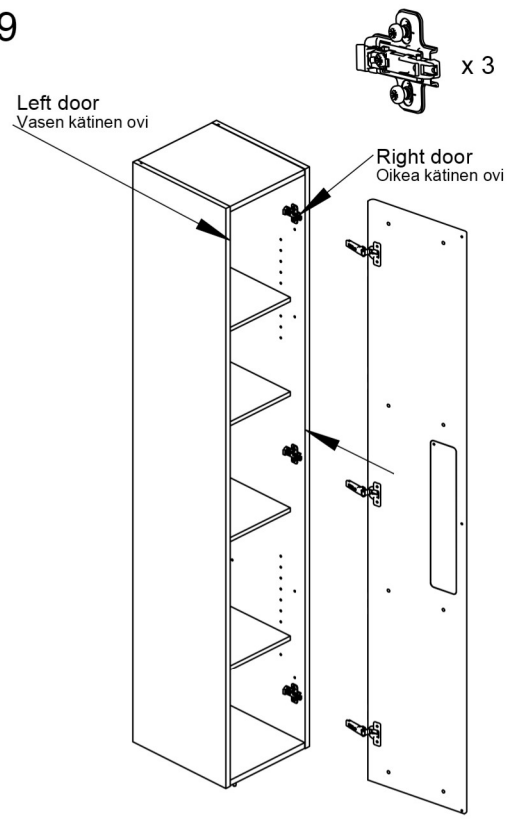

# SWOON SOFT HS

Högsåp/High cabinet/Korkeakaappi

7

Efter höjjustering, glöm ej att dra åt skruv "A"

After heigh adjustment, do not forget to tighten screw "A"

Korkeussäädön jälkeen muista kiristää ruuvi "A"

8

250 mm

Ø 6-7 mm

9

Left door  
Vasen kätin ovi

Right door  
Oikea kätin ovi

x 3

10