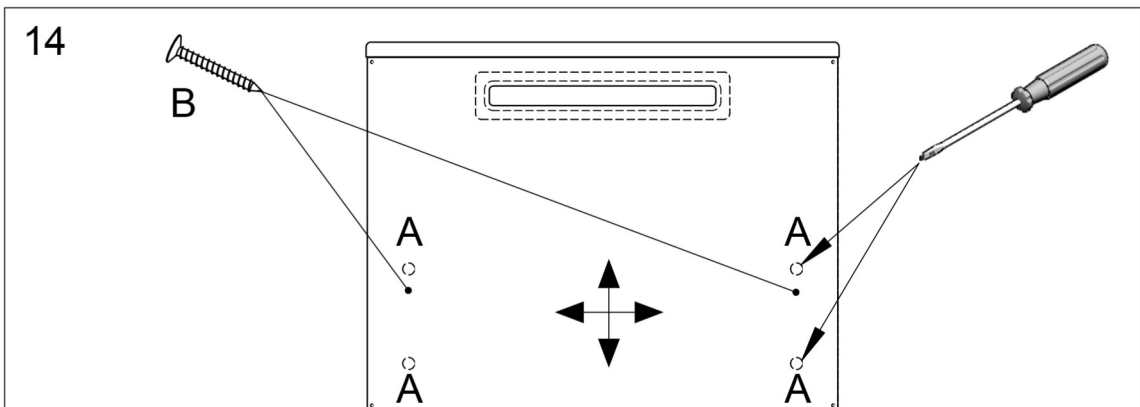

## SWOON SOFT 500/650/800/1000

Tvättställsskåp/Vanity unit/Allaskaapit

A. Vid behov, finjustera lådfronten.  
 A. If necessary, fine tune the drawer front.  
 A. Tarvittaessa säädä laatikonpäättä.

Efter justering, säkra lådfronten med skruv "B"  
 After adjustment, secure the drawer with screw "B"  
 Säädön jälkeen varmista säätö ruuvilla "B"