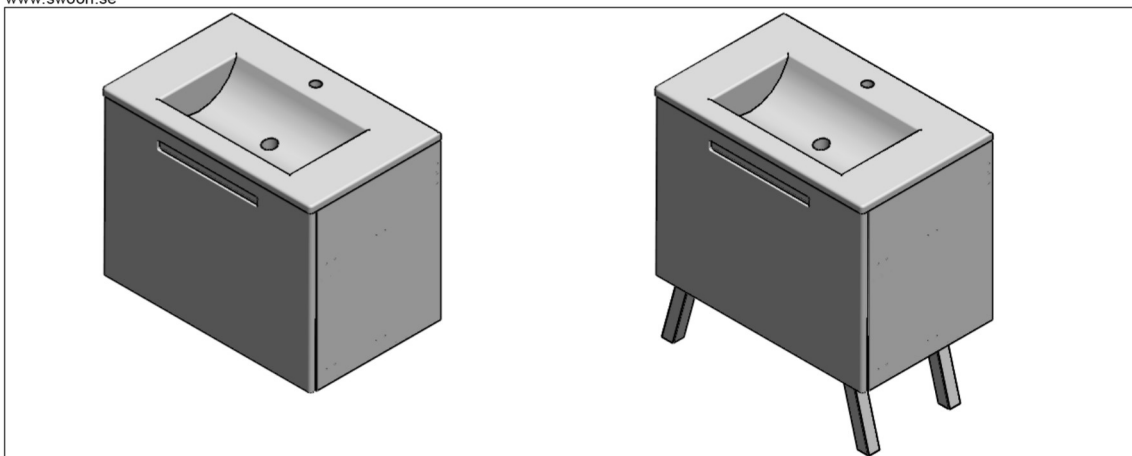

## SWOON SOFT 500/650/800/1000

Tvättställsskåp/Vanity unit/Allaskaapit

A. Vid behov, finjustera lådfronten.  
 A. If necessary, fine tune the drawer front.  
 A. Tarvittaessa säädä laatikonpäättä.

Efter justering, säkra lådfronten med skruv "B"  
 After adjustment, secure the drawer with screw "B"  
 Säädön jälkeen varmista säätö ruuvilla "B"