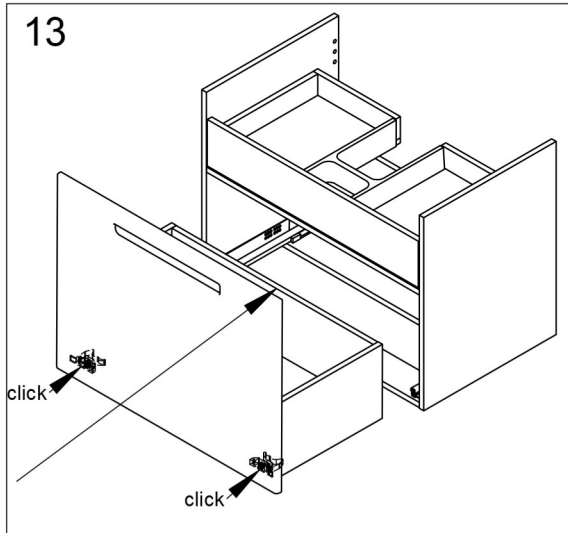

## SWOON SOFT 500/650/800/1000

Tvättställsskåp/Vanity unit/Allaskaapit

A. Vid behov, finjustera lådfronten.  
 A. If necessary, fine tune the drawer front.  
 A. Tarvittaessa säädä laatikonpäättä.

Efter justering, säkra lådfronten med skruv "B"  
 After adjustment, secure the drawer with screw "B"  
 Säädön jälkeen varmista säätö ruuvilla "B"