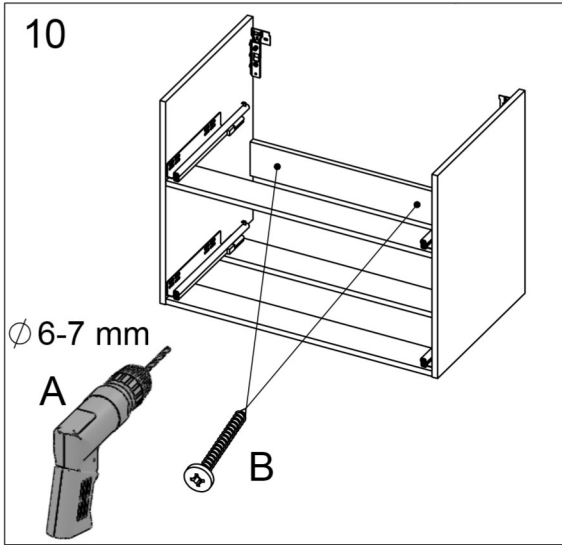

## SWOON SOFT 500/650/800/1000

Tvättställsskåp/Vanity unit/Allaskaapit

A. Vid behov, finjustera lådfronten.  
 A. If necessary, fine tune the drawer front.  
 A. Tarvittaessa säädä laatikonpäättä.

Efter justering, säkra lådfronten med skruv "B"  
 After adjustment, secure the drawer with screw "B"  
 Säädön jälkeen varmista säätö ruuvilla "B"