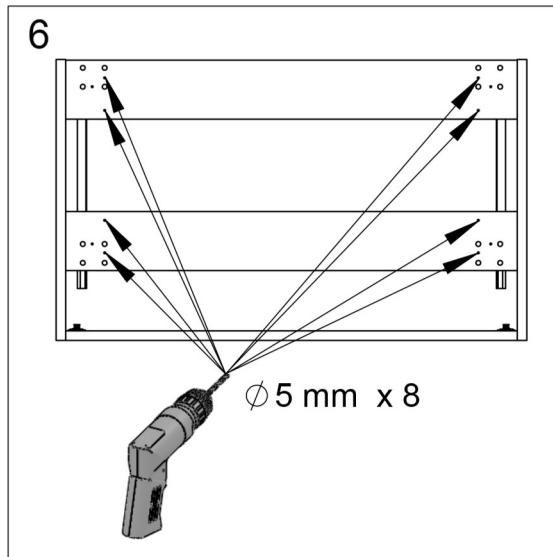

## SWOON SOFT 500/650/800/1000

Tvättställsskåp/Vanity unit/Allaskaapit

A. Vid behov, finjustera lådfronten.  
 A. If necessary, fine tune the drawer front.  
 A. Tarvittaessa säädä laatikonpäättä.

Efter justering, säkra lådfronten med skruv "B"  
 After adjustment, secure the drawer with screw "B"  
 Säädön jälkeen varmista säätö ruuvilla "B"