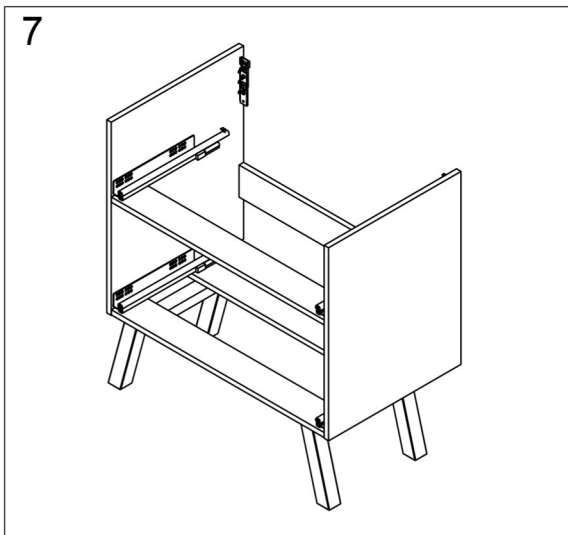

## SWOON SOFT 500/650/800/1000

Tvättställsskåp/Vanity unit/Allaskaapit

A. Vid behov, finjustera lådfronten.  
 A. If necessary, fine tune the drawer front.  
 A. Tarvittaessa säädä laatikonpäättä.

Efter justering, säkra lådfronten med skruv "B"  
 After adjustment, secure the drawer with screw "B"  
 Säädön jälkeen varmista säätö ruuvilla "B"