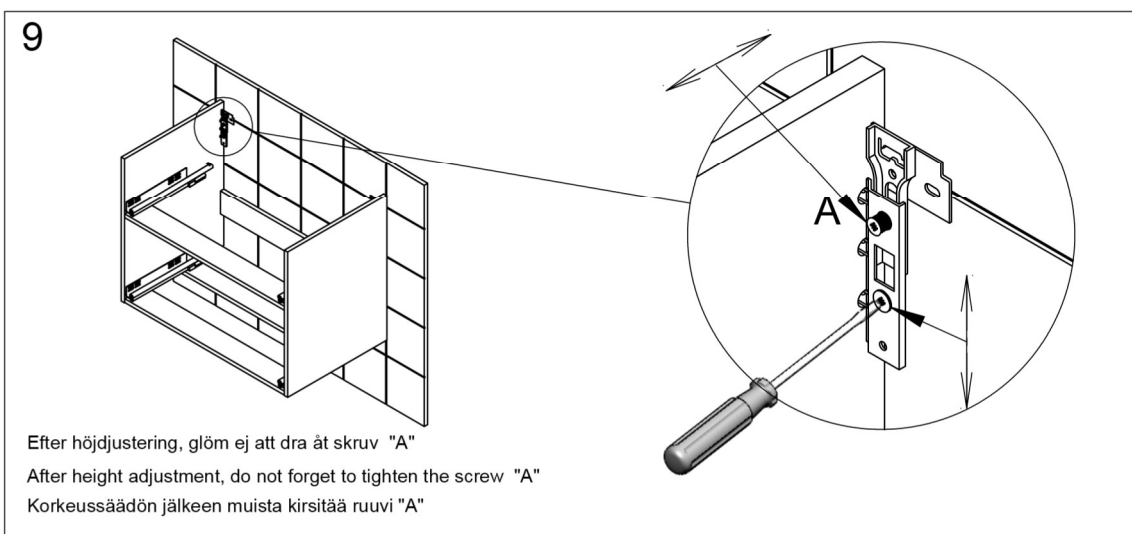

## SWOON SOFT 500/650/800/1000

Tvättställsskåp/Vanity unit/Allaskaapit

A. Vid behov, finjustera lådfronten.  
 A. If necessary, fine tune the drawer front.  
 A. Tarvittaessa säädä laatikonpäättä.

Efter justering, säkra lådfronten med skruv "B"  
 After adjustment, secure the drawer with screw "B"  
 Säädön jälkeen varmista säätö ruuvilla "B"