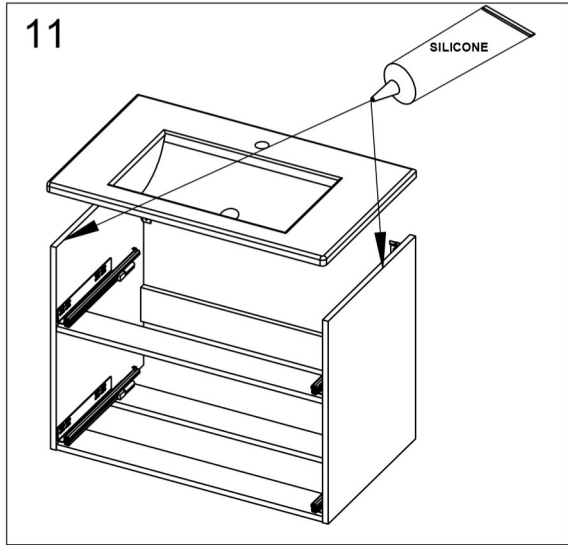

## SWOON SOFT 500/650/800/1000

Tvättställsskåp/Vanity unit/Allaskaapit

A. Vid behov, finjustera lådfronten.  
 A. If necessary, fine tune the drawer front.  
 A. Tarvittaessa säädä laatikonpäättä.

Efter justering, säkra lådfronten med skruv "B"  
 After adjustment, secure the drawer with screw "B"  
 Säädön jälkeen varmista säätö ruuvilla "B"