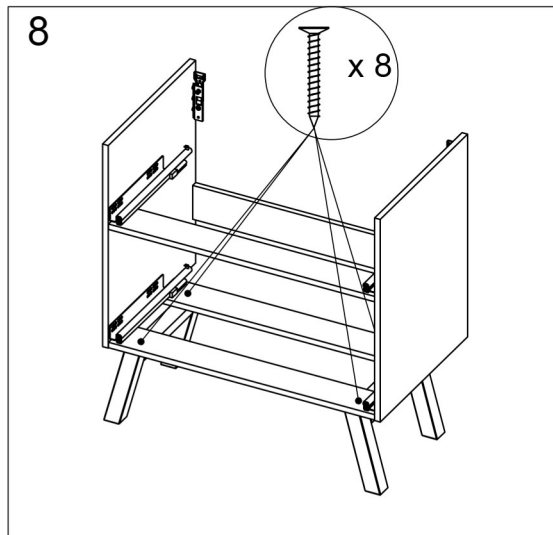

## SWOON SOFT 500/650/800/1000

Tvättställsskåp/Vanity unit/Allaskaapit

A. Vid behov, finjustera lådfronten.  
 A. If necessary, fine tune the drawer front.  
 A. Tarvittaessa säädä laatikonpäättä.

Efter justering, säkra lådfronten med skruv "B"  
 After adjustment, secure the drawer with screw "B"  
 Säädön jälkeen varmista säätö ruuvilla "B"