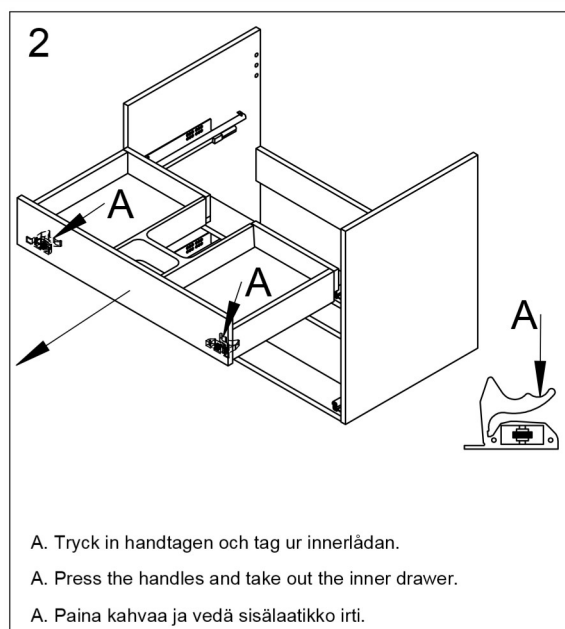

## SWOON SOFT 500/650/800/1000

Tvättställsskåp/Vanity unit/Allaskaapit

A. Vid behov, finjustera lådfronten.  
 A. If necessary, fine tune the drawer front.  
 A. Tarvittaessa säädä laatikonpäättä.

Efter justering, säkra lådfronten med skruv "B"  
 After adjustment, secure the drawer with screw "B"  
 Säädön jälkeen varmista säätö ruuvilla "B"