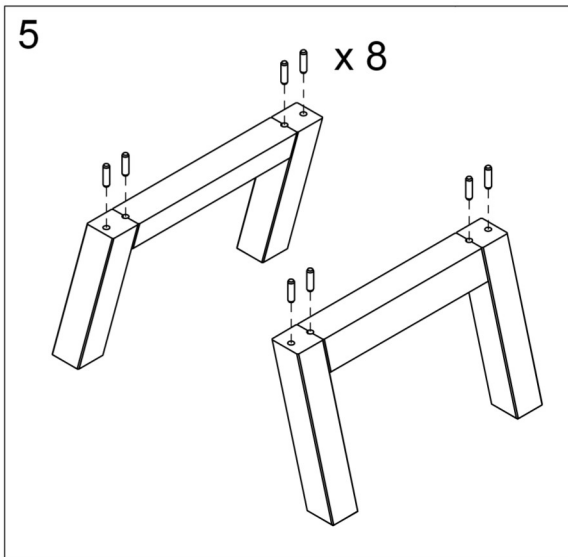

## SWOON SOFT 500/650/800/1000

Tvättställsskåp/Vanity unit/Allaskaapit

A. Vid behov, finjustera lådfronten.  
 A. If necessary, fine tune the drawer front.  
 A. Tarvittaessa säädä laatikonpäättä.

Efter justering, säkra lådfronten med skruv "B"  
 After adjustment, secure the drawer with screw "B"  
 Säädön jälkeen varmista säätö ruuvilla "B"