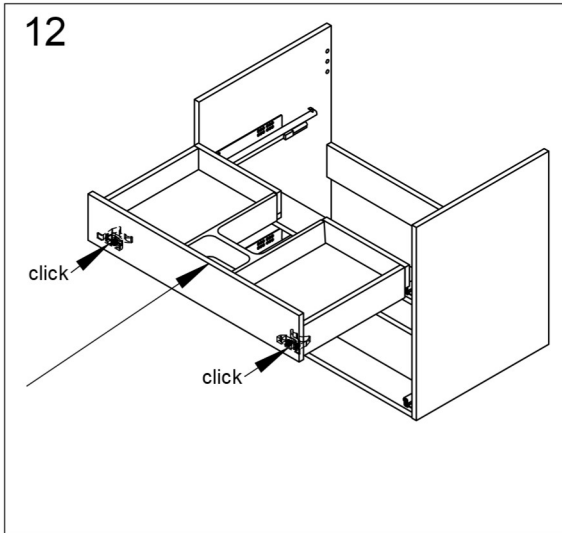

## SWOON SOFT 500/650/800/1000

Tvättställsskåp/Vanity unit/Allaskaapit

A. Vid behov, finjustera lådfronten.  
 A. If necessary, fine tune the drawer front.  
 A. Tarvittaessa säädä laatikonpäättä.

Efter justering, säkra lådfronten med skruv "B"  
 After adjustment, secure the drawer with screw "B"  
 Säädön jälkeen varmista säätö ruuvilla "B"