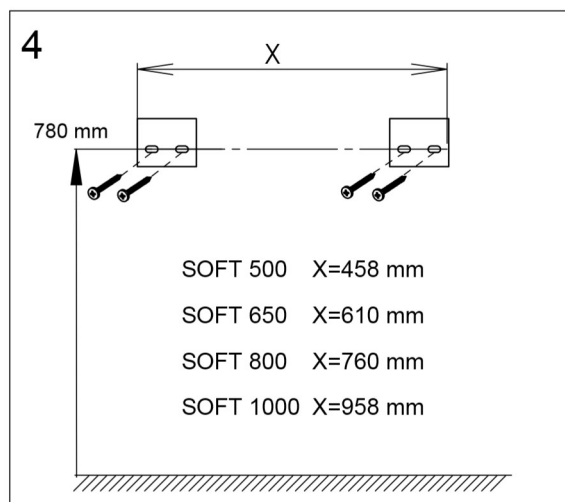

## SWOON SOFT 500/650/800/1000

Tvättställsskåp/Vanity unit/Allaskaapit

A. Vid behov, finjustera lådfronten.  
 A. If necessary, fine tune the drawer front.  
 A. Tarvittaessa säädä laatikonpäättä.

Efter justering, säkra lådfronten med skruv "B"  
 After adjustment, secure the drawer with screw "B"  
 Säädön jälkeen varmista säätö ruuvilla "B"