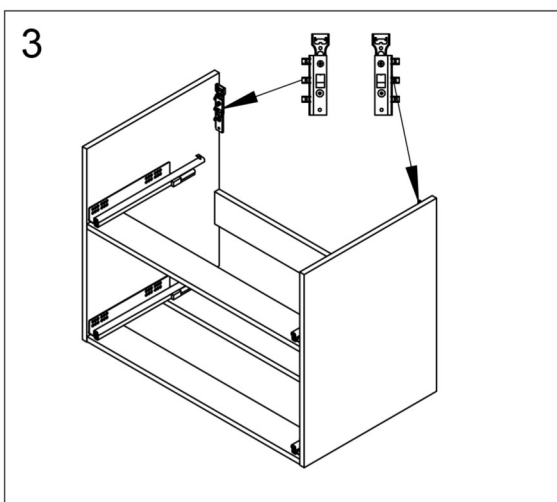

## SWOON SOFT 500/650/800/1000

Tvättställsskåp/Vanity unit/Allaskaapit

A. Vid behov, finjustera lådfronten.  
 A. If necessary, fine tune the drawer front.  
 A. Tarvittaessa säädä laatikonpäättä.

Efter justering, säkra lådfronten med skruv "B"  
 After adjustment, secure the drawer with screw "B"  
 Säädön jälkeen varmista säätö ruuvilla "B"