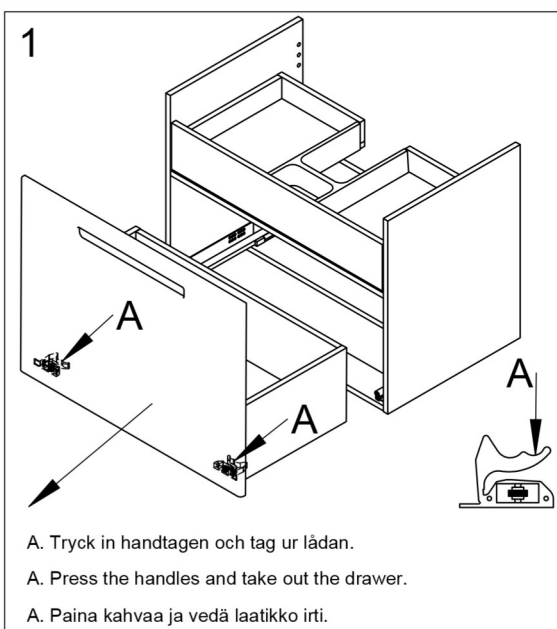

## SWOON SOFT 500/650/800/1000

Tvättställsskåp/Vanity unit/Allaskaapit

A. Vid behov, finjustera lådfronten.  
 A. If necessary, fine tune the drawer front.  
 A. Tarvittaessa säädä laatikonpäättä.

Efter justering, säkra lådfronten med skruv "B"  
 After adjustment, secure the drawer with screw "B"  
 Säädön jälkeen varmista säätö ruuvilla "B"