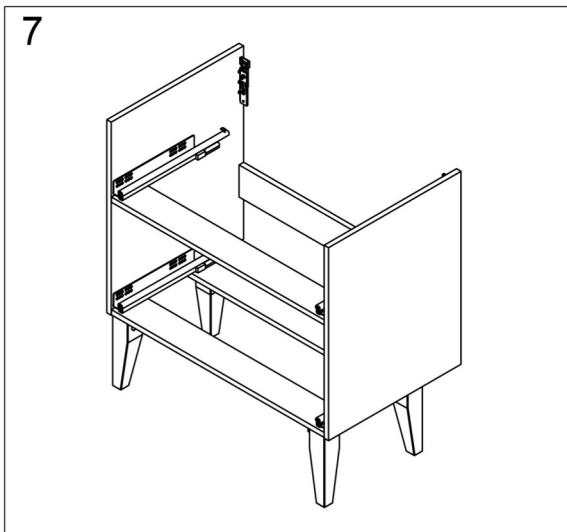

## SWOON SQUARE 500/650/800/1000

Tvättställsskåp/Vanity unit/Allaskaapit

A. Vid behov, finjustera lådfronten.  
 A. If necessary, fine tune the drawer front.  
 A. Tarvittaessa säädä laatikonpäättä.

Efter justering, säkra lådfronten med skruv "B"  
 After adjustment, secure the drawer with screw "B"  
 Säädön jälkeen varmista säätö ruuvilla "B"