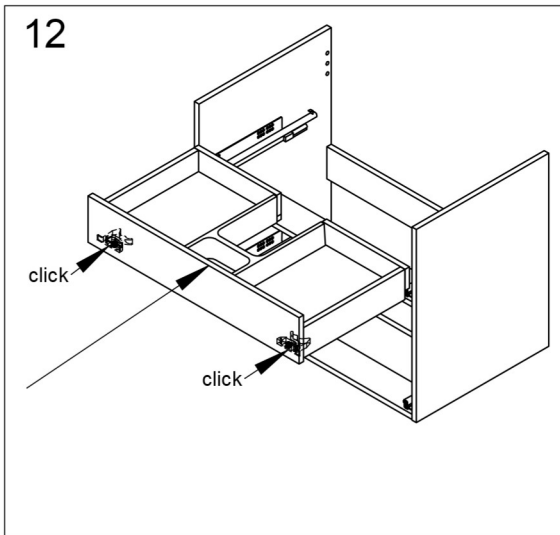

## SWOON SQUARE 500/650/800/1000

Tvättställsskåp/Vanity unit/Allaskaapit

A. Vid behov, finjustera lådfronten.  
 A. If necessary, fine tune the drawer front.  
 A. Tarvittaessa säädä laatikonpäättä.

Efter justering, säkra lådfronten med skruv "B"  
 After adjustment, secure the drawer with screw "B"  
 Säädön jälkeen varmista säätö ruuvilla "B"