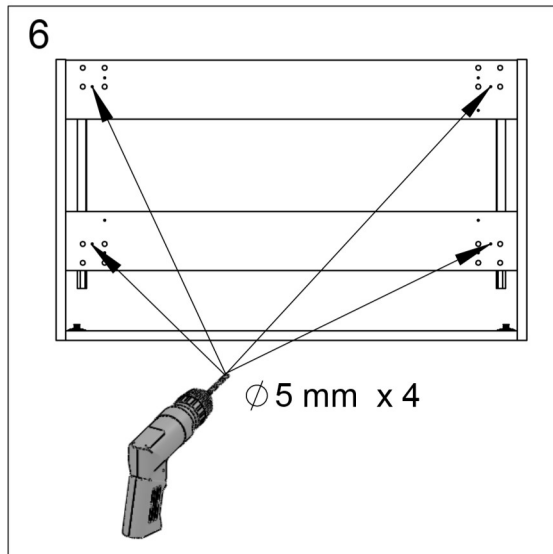

## SWOON SQUARE 500/650/800/1000

Tvättställsskåp/Vanity unit/Allaskaapit

A. Vid behov, finjustera lådfronten.  
 A. If necessary, fine tune the drawer front.  
 A. Tarvittaessa säädä laatikonpäättä.

Efter justering, säkra lådfronten med skruv "B"  
 After adjustment, secure the drawer with screw "B"  
 Säädön jälkeen varmista säätö ruuvilla "B"