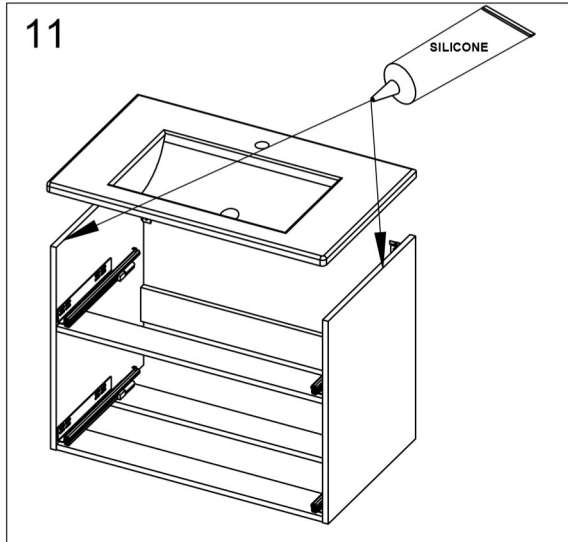

## SWOON SQUARE 500/650/800/1000

Tvättställsskåp/Vanity unit/Allaskaapit

A. Vid behov, finjustera lådfronten.  
 A. If necessary, fine tune the drawer front.  
 A. Tarvittaessa säädä laatikonpäättä.

Efter justering, säkra lådfronten med skruv "B"  
 After adjustment, secure the drawer with screw "B"  
 Säädön jälkeen varmista säätö ruuvilla "B"