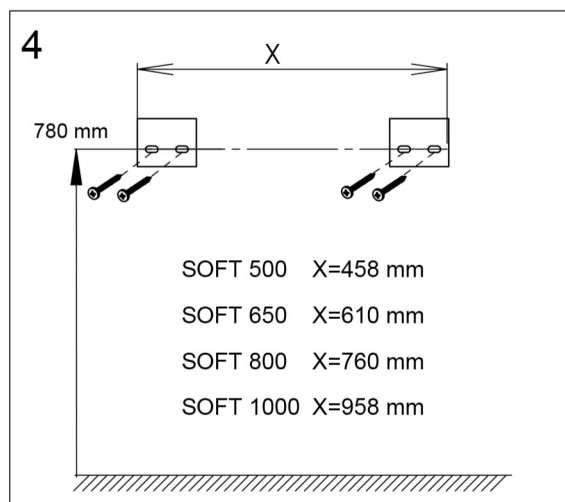

## SWOON SQUARE 500/650/800/1000

Tvättställsskåp/Vanity unit/Allaskaapit

A. Vid behov, finjustera lådfronten.  
 A. If necessary, fine tune the drawer front.  
 A. Tarvittaessa säädä laatikonpäättä.

Efter justering, säkra lådfronten med skruv "B"  
 After adjustment, secure the drawer with screw "B"  
 Säädön jälkeen varmista säätö ruuvilla "B"