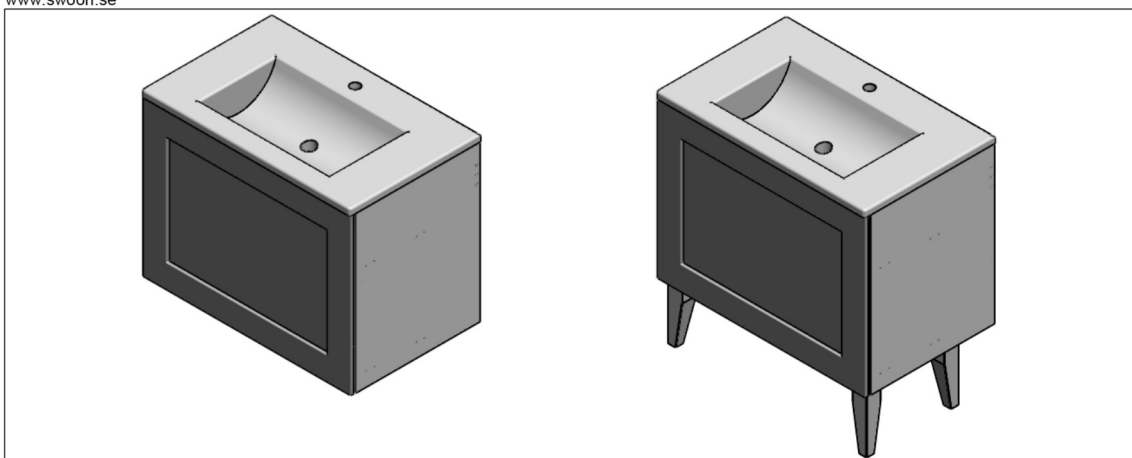

## SWOON SQUARE 500/650/800/1000

Tvättställsskåp/Vanity unit/Allaskaapit

A. Vid behov, finjustera lådfronten.  
 A. If necessary, fine tune the drawer front.  
 A. Tarvittaessa säädä laatikonpäättä.

Efter justering, säkra lådfronten med skruv "B"  
 After adjustment, secure the drawer with screw "B"  
 Säädön jälkeen varmista säätö ruuvilla "B"