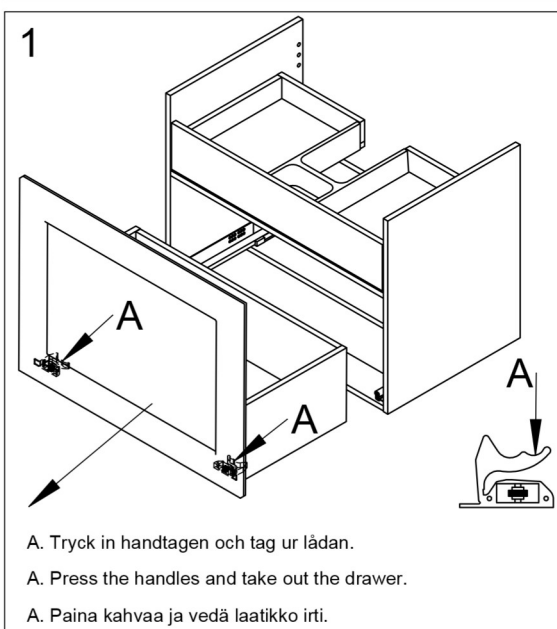

## SWOON SQUARE 500/650/800/1000

Tvättställsskåp/Vanity unit/Allaskaapit

A. Vid behov, finjustera lådfronten.  
 A. If necessary, fine tune the drawer front.  
 A. Tarvittaessa säädä laatikonpäättä.

Efter justering, säkra lådfronten med skruv "B"  
 After adjustment, secure the drawer with screw "B"  
 Säädön jälkeen varmista säätö ruuvilla "B"