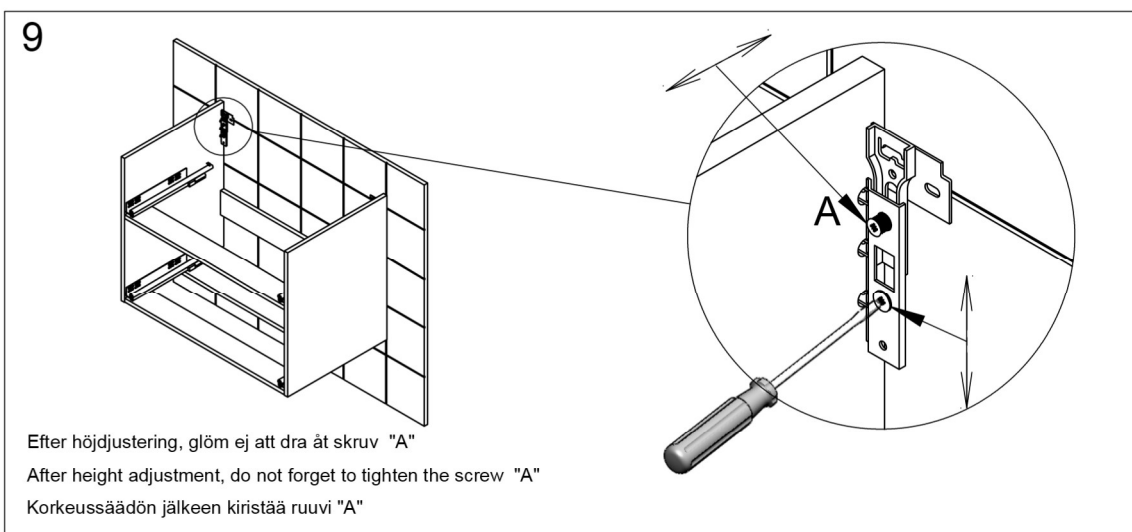

## SWOON SQUARE 500/650/800/1000

Tvättställsskåp/Vanity unit/Allaskaapit

A. Vid behov, finjustera lådfronten.  
 A. If necessary, fine tune the drawer front.  
 A. Tarvittaessa säädä laatikonpäättä.

Efter justering, säkra lådfronten med skruv "B"  
 After adjustment, secure the drawer with screw "B"  
 Säädön jälkeen varmista säätö ruuvilla "B"