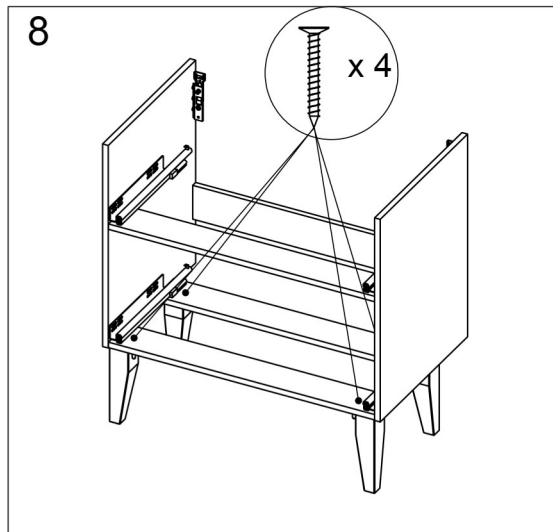

## SWOON SQUARE 500/650/800/1000

Tvättställsskåp/Vanity unit/Allaskaapit

A. Vid behov, finjustera lådfronten.  
 A. If necessary, fine tune the drawer front.  
 A. Tarvittaessa säädä laatikonpäättä.

Efter justering, säkra lådfronten med skruv "B"  
 After adjustment, secure the drawer with screw "B"  
 Säädön jälkeen varmista säätö ruuvilla "B"