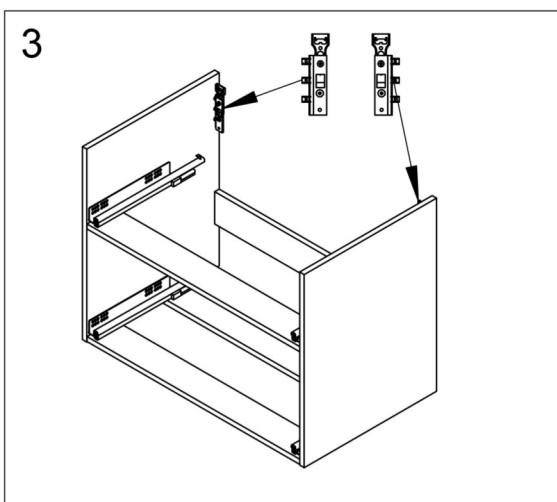

## SWOON SQUARE 500/650/800/1000

Tvättställsskåp/Vanity unit/Allaskaapit

A. Vid behov, finjustera lådfronten.  
 A. If necessary, fine tune the drawer front.  
 A. Tarvittaessa säädä laatikonpäättä.

Efter justering, säkra lådfronten med skruv "B"  
 After adjustment, secure the drawer with screw "B"  
 Säädön jälkeen varmista säätö ruuvilla "B"