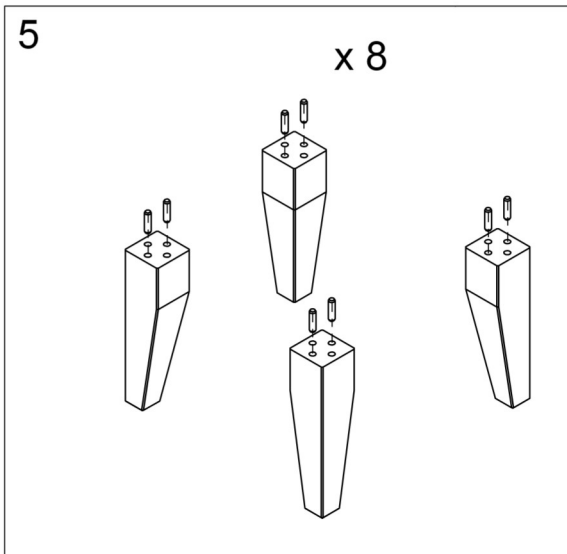

## SWOON SQUARE 500/650/800/1000

Tvättställsskåp/Vanity unit/Allaskaapit

A. Vid behov, finjustera lådfronten.  
 A. If necessary, fine tune the drawer front.  
 A. Tarvittaessa säädä laatikonpäättä.

Efter justering, säkra lådfronten med skruv "B"  
 After adjustment, secure the drawer with screw "B"  
 Säädön jälkeen varmista säätö ruuvilla "B"