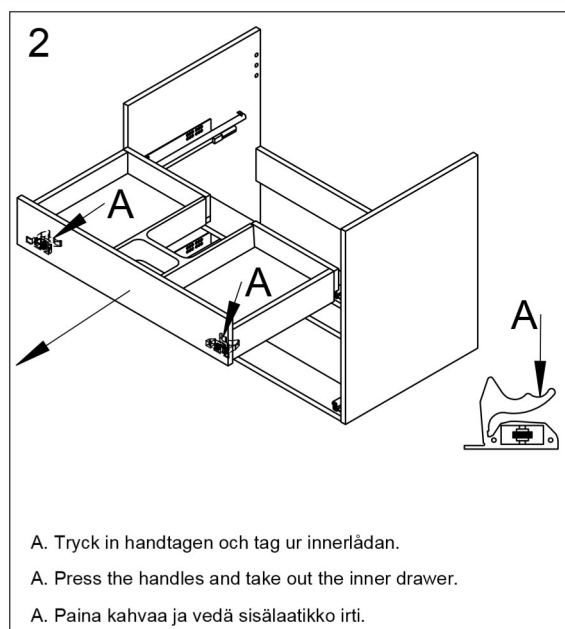

## SWOON SQUARE 500/650/800/1000

Tvättställsskåp/Vanity unit/Allaskaapit

A. Vid behov, finjustera lådfronten.  
 A. If necessary, fine tune the drawer front.  
 A. Tarvittaessa säädä laatikonpäättä.

Efter justering, säkra lådfronten med skruv "B"  
 After adjustment, secure the drawer with screw "B"  
 Säädön jälkeen varmista säätö ruuvilla "B"