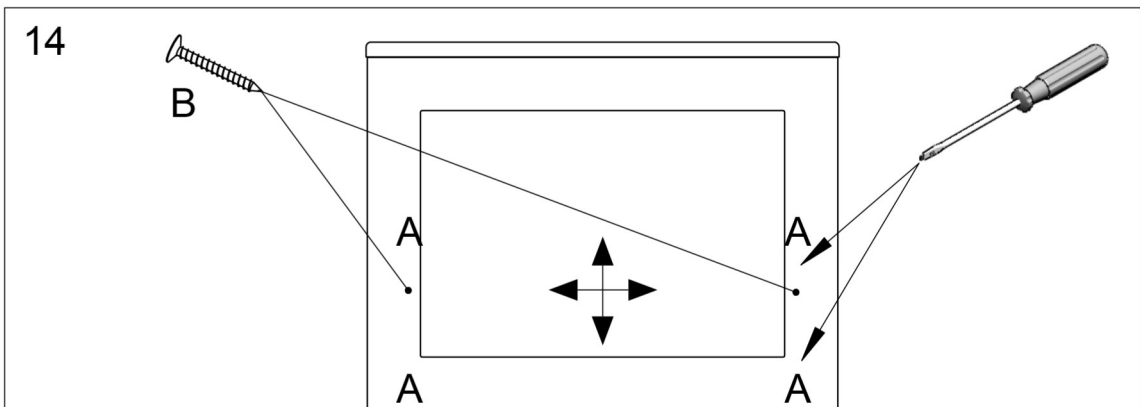

## SWOON SQUARE 500/650/800/1000

Tvättställsskåp/Vanity unit/Allaskaapit

A. Vid behov, finjustera lådfronten.  
 A. If necessary, fine tune the drawer front.  
 A. Tarvittaessa säädä laatikonpäättä.

Efter justering, säkra lådfronten med skruv "B"  
 After adjustment, secure the drawer with screw "B"  
 Säädön jälkeen varmista säätö ruuvilla "B"