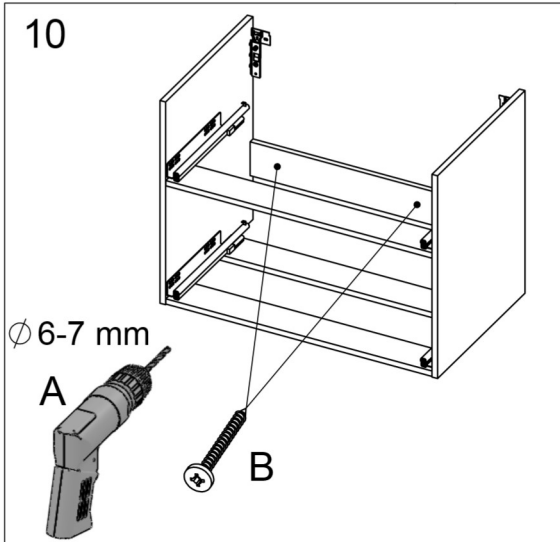

## SWOON SQUARE 500/650/800/1000

Tvättställsskåp/Vanity unit/Allaskaapit

A. Vid behov, finjustera lådfronten.  
 A. If necessary, fine tune the drawer front.  
 A. Tarvittaessa säädä laatikonpäättä.

Efter justering, säkra lådfronten med skruv "B"  
 After adjustment, secure the drawer with screw "B"  
 Säädön jälkeen varmista säätö ruuvilla "B"