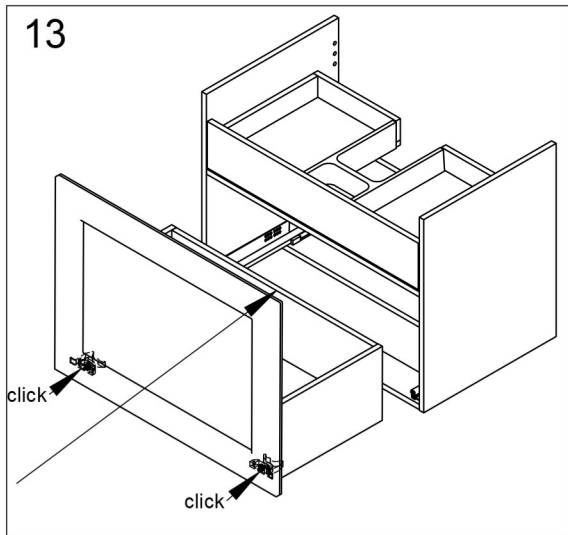

## SWOON SQUARE 500/650/800/1000

Tvättställsskåp/Vanity unit/Allaskaapit

A. Vid behov, finjustera lådfronten.  
 A. If necessary, fine tune the drawer front.  
 A. Tarvittaessa säädä laatikonpäättä.

Efter justering, säkra lådfronten med skruv "B"  
 After adjustment, secure the drawer with screw "B"  
 Säädön jälkeen varmista säätö ruuvilla "B"